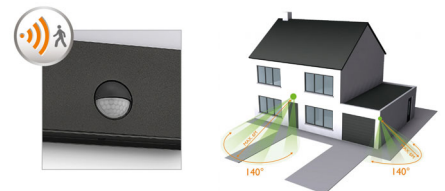

Senzor pohybu

Se světlem získáte i senzor pohybu, který vám rozsvítí světlo na uvítanou při cestě domů nebo upozorní, když jde někdo k vám.